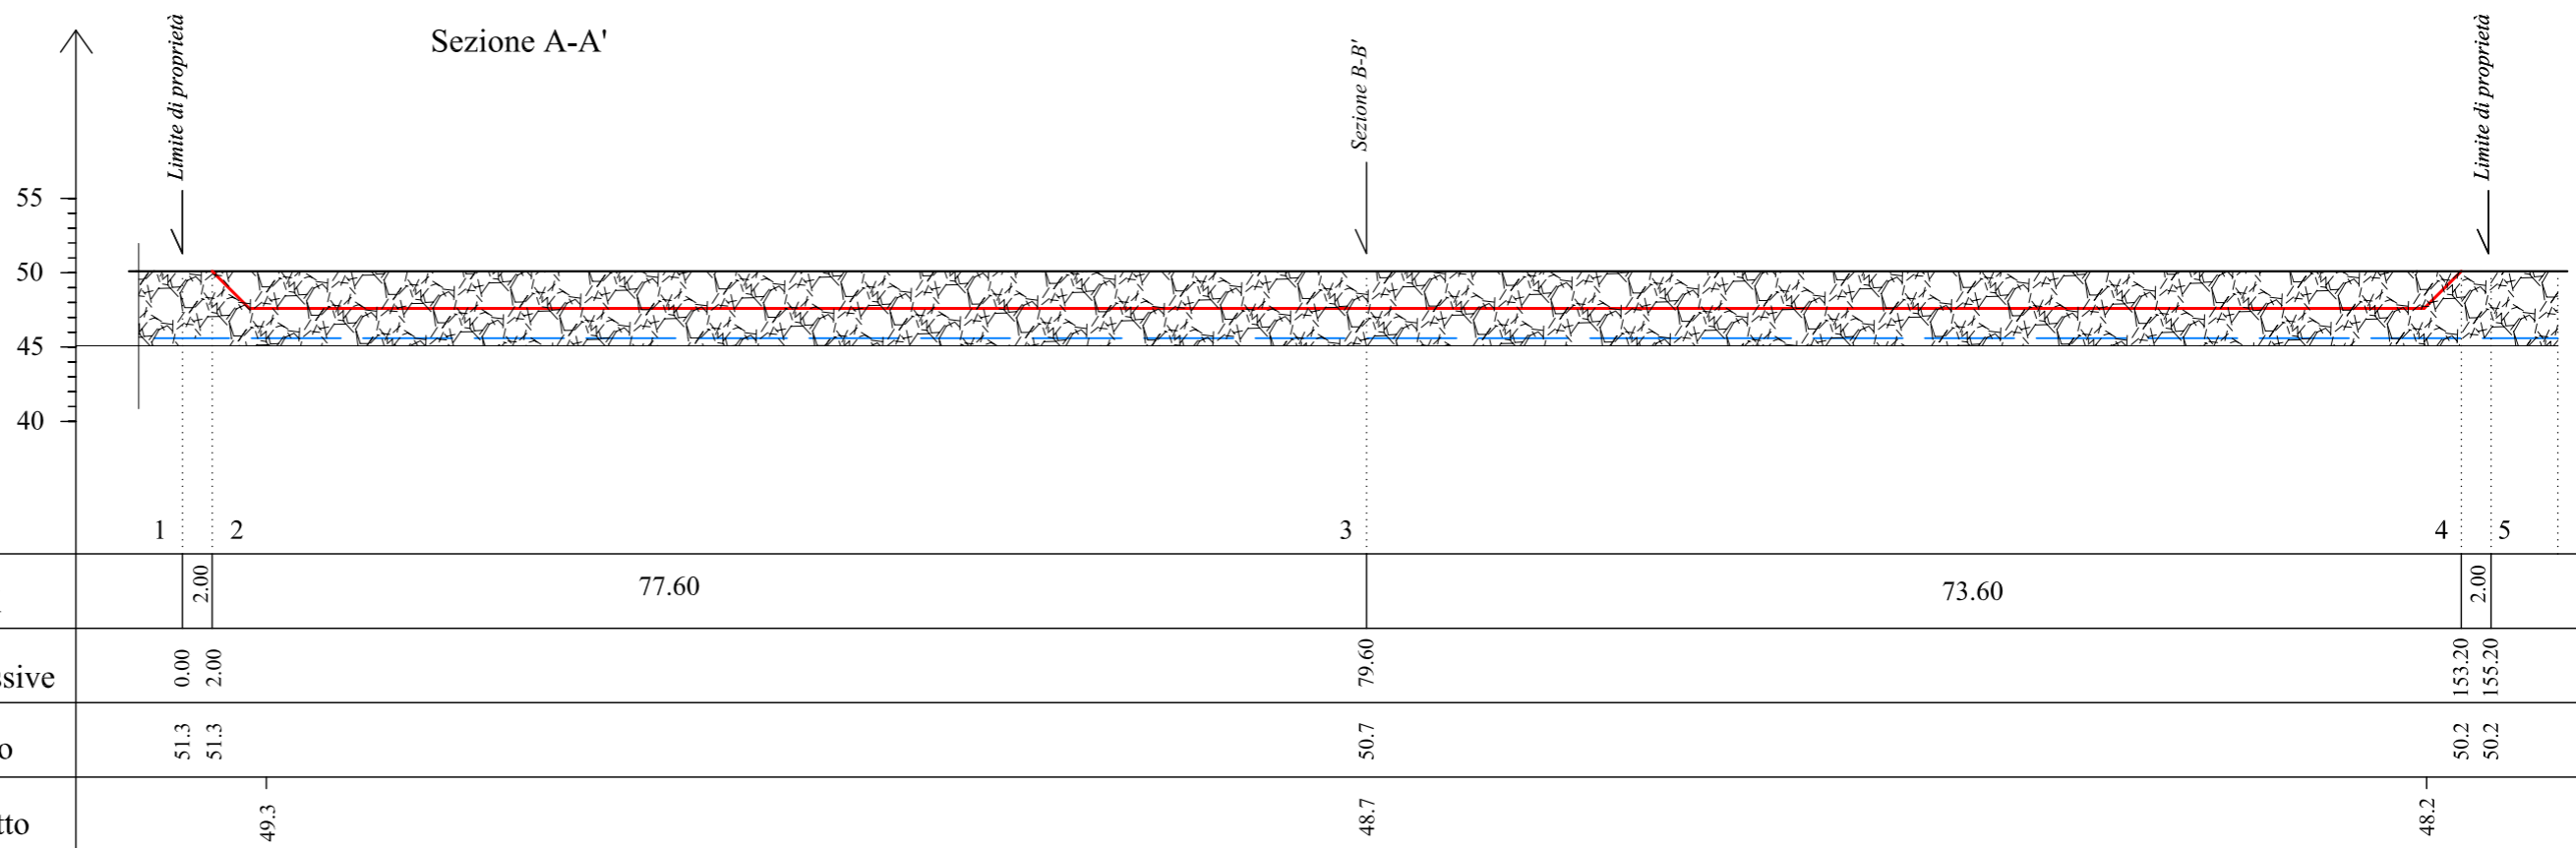

SEZIONI STRATIGRAFICHE
DI COLTIVAZIONE

Scala 1:500

LEGENDA STRATIGRAFICA:

-  Terreno vegetale
-  Ghiaie sabbiose
-  Falda freatica

SEZIONI STRATIGRAFICHE
DI RIPRISTINO

Scala 1:500

LEGENDA STRATIGRAFICA:

-  Terreno vegetale
-  Ghiaie sabbiose
-  Falda freatica